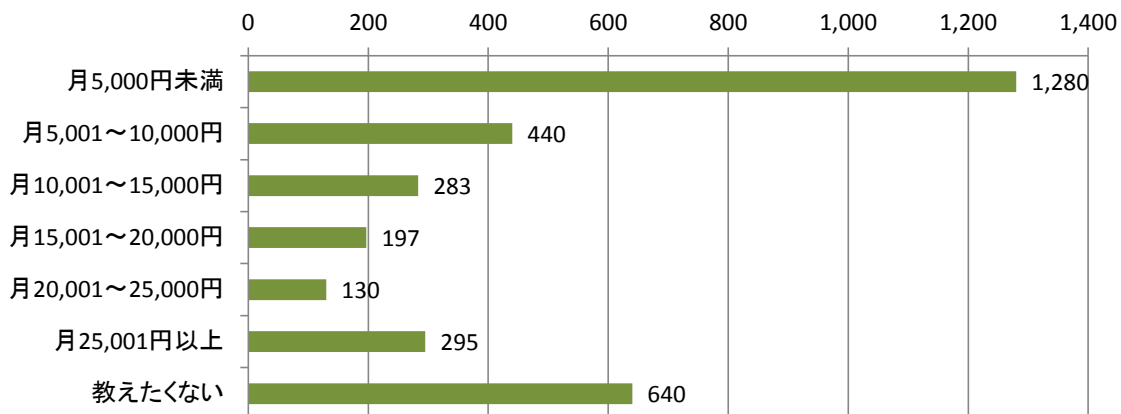

■教育に関するアンケート

あなたの性別を教えてください。

あなたの年齢を教えてください。

お子様はいらっしゃいますか。

お子様の年齢について教えてください。
ご兄弟、ご姉妹がいらっしゃる方は、該当する年齢全てにチェックを入れてください。

お子様の教育は、学校教育だけで十分だと思いますか。

学校以外のご家庭の教育費を教えてください。

現在、学校以外で実施している、または検討している学習方法を全て教えてください。

学習塾にチェックをいれた方にお聞きします。

現在の学習塾を選んだ理由、もしくは今後学習塾を検討する際に重要視する点は何ですか。

知っている学習塾を教えてください。

ここからは各学習塾のサイトをご覧いただきながらお答えください。

各学習塾の先生について、どのような印象をもちましたか。

	とても好感がもてる	好感が持てる	どちらともいえない	好感は持てない	全く好感はもてない
個別教室のトライ	10	188	592	35	29
個別指導塾スタンダード	7	148	649	25	25
個別指導スクールIE	5	125	665	34	25
TKG(東京個別指導学院)	5	116	678	31	24
四谷学院	10	142	643	36	23