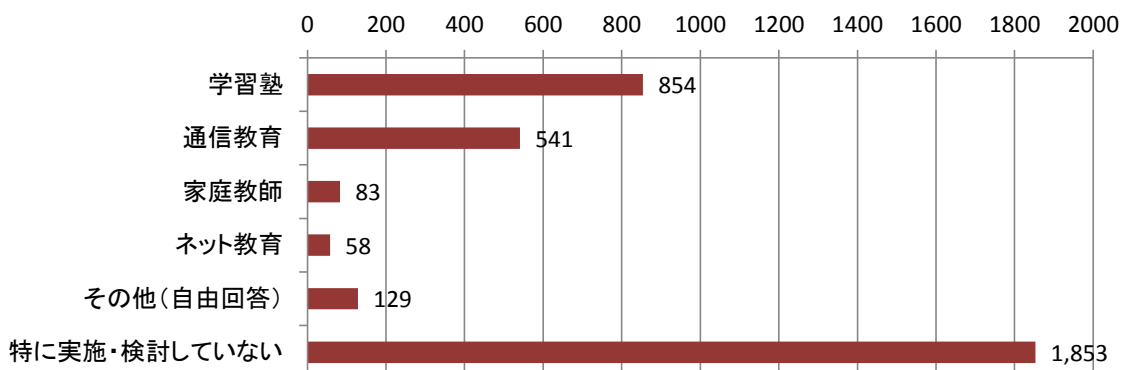

■教育に関するアンケート

あなたの性別を教えてください。

あなたの年齢を教えてください。

お子様はいらっしゃいますか。

お子様の年齢について教えてください。
ご兄弟、ご姉妹がいらっしゃる方は、該当する年齢全てにチェックを入れてください。

お子様の教育は、学校教育だけで十分だと思いますか。

学校以外のご家庭の教育費を教えてください。

現在、学校以外で実施している、または検討している学習方法を全て教えてください。

学習塾にチェックをいれた方にお聞きします。

現在の学習塾を選んだ理由、もしくは今後学習塾を検討する際に重要視する点は何ですか。

知っている学習塾を教えてください。

ここからは各学習塾のサイトをご覧いただきながらお答えください。

各学習塾の先生について、どのような印象をもちましたか。

	とても好感がもてる	好感が持てる	どちらともいえない	好感は持てない	全く好感はもてない
個別教室のトライ	10	188	592	35	29
個別指導塾スタンダード	7	148	649	25	25
個別指導スクールIE	5	125	665	34	25
TKG(東京個別指導学院)	5	116	678	31	24
四谷学院	10	142	643	36	23