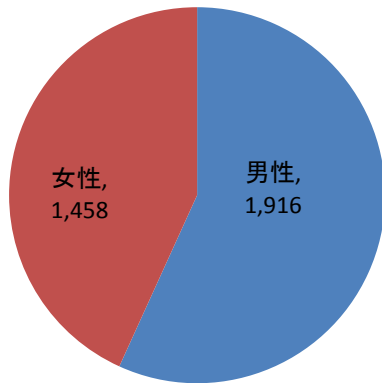

■教育に関するアンケート

あなたの性別を教えてください。

あなたの年齢を教えてください。

お子様はいらっしゃいますか。

お子様の年齢について教えてください。
ご兄弟、ご姉妹がいらっしゃる方は、該当する年齢全てにチェックを入れてください。

お子様の教育は、学校教育だけで十分だと思いますか。

学校以外のご家庭の教育費を教えてください。

現在、学校以外で実施している、または検討している学習方法を全て教えてください。

学習塾にチェックをいれた方にお聞きします。

現在の学習塾を選んだ理由、もしくは今後学習塾を検討する際に重要視する点は何ですか。

知っている学習塾を教えてください。

ここからは各学習塾のサイトをご覧いただきながらお答えください。

各学習塾の先生について、どのような印象をもちましたか。

	とても好感がもてる	好感が持てる	どちらともいえない	好感は持てない	全く好感はもてない
個別教室のトライ	10	188	592	35	29
個別指導塾スタンダード	7	148	649	25	25
個別指導スクールIE	5	125	665	34	25
TKG(東京個別指導学院)	5	116	678	31	24
四谷学院	10	142	643	36	23