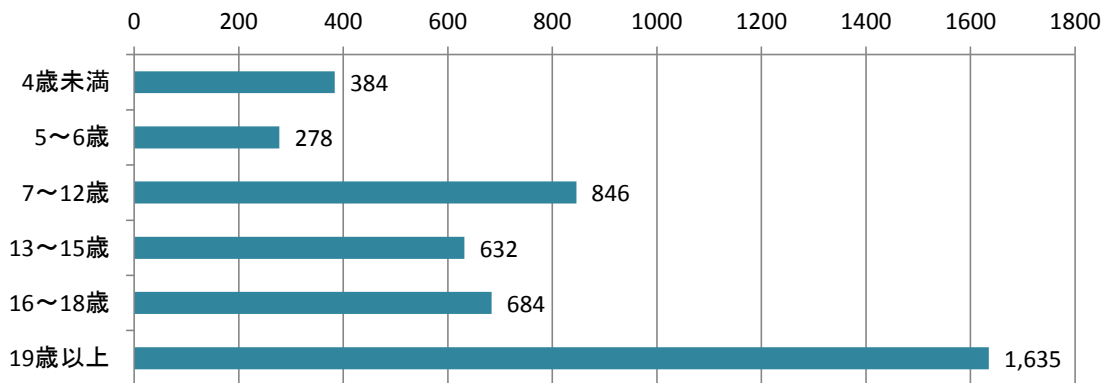

■教育に関するアンケート

あなたの性別を教えてください。

あなたの年齢を教えてください。

お子様はいらっしゃいますか。

お子様の年齢について教えてください。
ご兄弟、ご姉妹がいらっしゃる方は、該当する年齢全てにチェックを入れてください。

お子様の教育は、学校教育だけで十分だと思いますか。

学校以外のご家庭の教育費を教えてください。

現在、学校以外で実施している、または検討している学習方法を全て教えてください。

学習塾にチェックをいれた方にお聞きします。

現在の学習塾を選んだ理由、もしくは今後学習塾を検討する際に重要視する点は何ですか。

知っている学習塾を教えてください。

ここからは各学習塾のサイトをご覧いただきながらお答えください。

各学習塾の先生について、どのような印象をもちましたか。

	とても好感がもてる	好感が持てる	どちらともいえない	好感は持てない	全く好感はもてない
個別教室のトライ	10	188	592	35	29
個別指導塾スタンダード	7	148	649	25	25
個別指導スクールIE	5	125	665	34	25
TKG(東京個別指導学院)	5	116	678	31	24
四谷学院	10	142	643	36	23