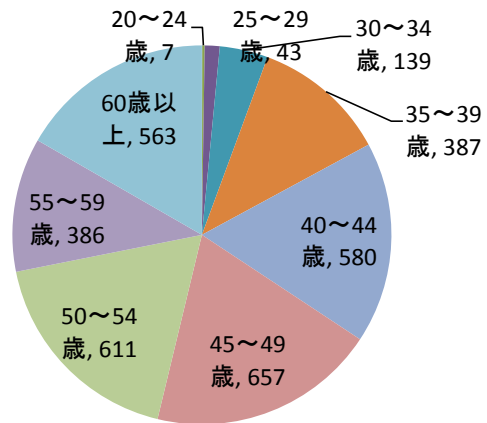

■教育に関するアンケート

あなたの性別を教えてください。

あなたの年齢を教えてください。

お子様はいらっしゃいますか。

お子様の年齢について教えてください。
ご兄弟、ご姉妹がいらっしゃる方は、該当する年齢全てにチェックを入れてください。

お子様の教育は、学校教育だけで十分だと思いますか。

学校以外のご家庭の教育費を教えてください。

現在、学校以外で実施している、または検討している学習方法を全て教えてください。

学習塾にチェックをいれた方にお聞きします。

現在の学習塾を選んだ理由、もしくは今後学習塾を検討する際に重要視する点は何ですか。

知っている学習塾を教えてください。

ここからは各学習塾のサイトをご覧いただきながらお答えください。

各学習塾の先生について、どのような印象をもちましたか。

	とても好感がもてる	好感が持てる	どちらともいえない	好感は持てない	全く好感はもてない
個別教室のトライ	10	188	592	35	29
個別指導塾スタンダード	7	148	649	25	25
個別指導スクールIE	5	125	665	34	25
TKG(東京個別指導学院)	5	116	678	31	24
四谷学院	10	142	643	36	23

各学習塾について、個人に合わせた対応や指導をしてもらえると感じましたか。

	とても期待できる	期待できる	どちらともいえない	期待できない	全く期待できない
個別教室のトライ	10	195	604	24	21
個別指導塾スタンダード	13	174	636	13	18
個別指導スクールIE	5	161	645	22	21
TKG(東京個別指導学院)	7	148	665	14	20
四谷学院	12	147	661	14	20