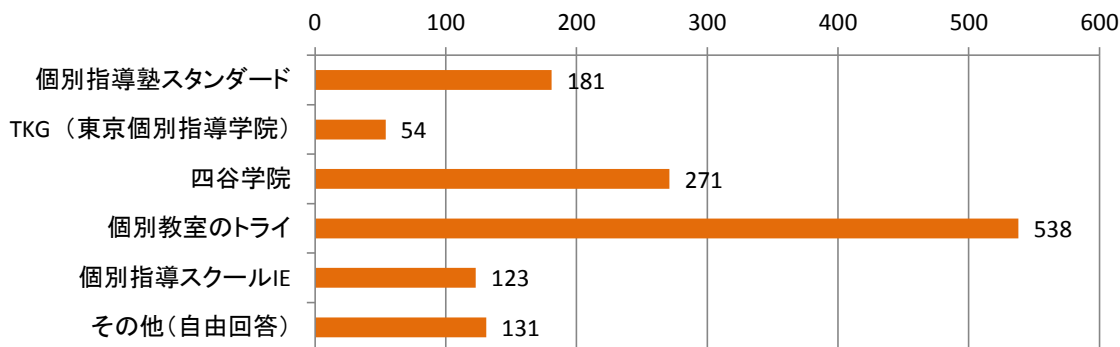

■教育に関するアンケート

あなたの性別を教えてください。

あなたの年齢を教えてください。

お子様はいらっしゃいますか。

お子様の年齢について教えてください。
ご兄弟、ご姉妹がいらっしゃる方は、該当する年齢全てにチェックを入れてください。

お子様の教育は、学校教育だけで十分だと思いますか。

学校以外のご家庭の教育費を教えてください。

現在、学校以外で実施している、または検討している学習方法を全て教えてください。

学習塾にチェックをいれた方にお聞きします。

現在の学習塾を選んだ理由、もしくは今後学習塾を検討する際に重要視する点は何ですか。

知っている学習塾を教えてください。

ここからは各学習塾のサイトをご覧いただきながらお答えください。

各学習塾の先生について、どのような印象をもちましたか。

	とても好感がもてる	好感が持てる	どちらともいえない	好感は持てない	全く好感はもてない
個別教室のトライ	10	188	592	35	29
個別指導塾スタンダード	7	148	649	25	25
個別指導スクールIE	5	125	665	34	25
TKG(東京個別指導学院)	5	116	678	31	24
四谷学院	10	142	643	36	23