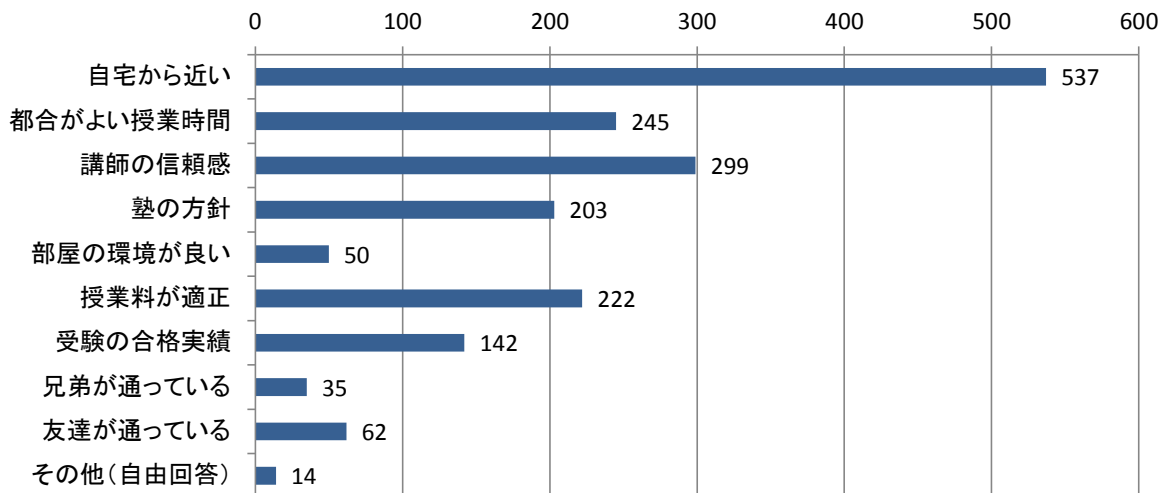

■教育に関するアンケート

あなたの性別を教えてください。

あなたの年齢を教えてください。

お子様はいらっしゃいますか。

お子様の年齢について教えてください。
ご兄弟、ご姉妹がいらっしゃる方は、該当する年齢全てにチェックを入れてください。

お子様の教育は、学校教育だけで十分だと思いますか。

学校以外のご家庭の教育費を教えてください。

現在、学校以外で実施している、または検討している学習方法を全て教えてください。

学習塾にチェックをいれた方にお聞きします。

現在の学習塾を選んだ理由、もしくは今後学習塾を検討する際に重要視する点は何ですか。

知っている学習塾を教えてください。

ここからは各学習塾のサイトをご覧いただきながらお答えください。

各学習塾の先生について、どのような印象をもちましたか。

	とても好感がもてる	好感が持てる	どちらともいえない	好感は持てない	全く好感はもてない
個別教室のトライ	10	188	592	35	29
個別指導塾スタンダード	7	148	649	25	25
個別指導スクールIE	5	125	665	34	25
TKG(東京個別指導学院)	5	116	678	31	24
四谷学院	10	142	643	36	23