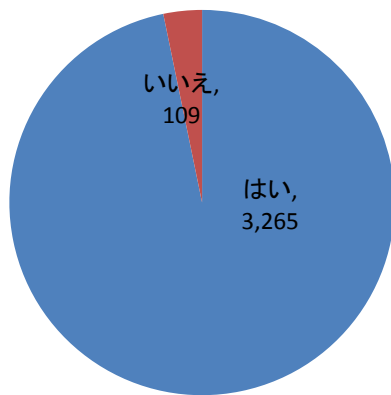

■教育に関するアンケート

あなたの性別を教えてください。

あなたの年齢を教えてください。

お子様はいらっしゃいますか。

お子様の年齢について教えてください。
ご兄弟、ご姉妹がいらっしゃる方は、該当する年齢全てにチェックを入れてください。

お子様の教育は、学校教育だけで十分だと思いますか。

学校以外のご家庭の教育費を教えてください。

現在、学校以外で実施している、または検討している学習方法を全て教えてください。

学習塾にチェックをいれた方にお聞きします。

現在の学習塾を選んだ理由、もしくは今後学習塾を検討する際に重要視する点は何ですか。

知っている学習塾を教えてください。

ここからは各学習塾のサイトをご覧いただきながらお答えください。

各学習塾の先生について、どのような印象をもちましたか。

	とても好感がもてる	好感が持てる	どちらともいえない	好感は持てない	全く好感はもてない
個別教室のトライ	10	188	592	35	29
個別指導塾スタンダード	7	148	649	25	25
個別指導スクールIE	5	125	665	34	25
TKG(東京個別指導学院)	5	116	678	31	24
四谷学院	10	142	643	36	23