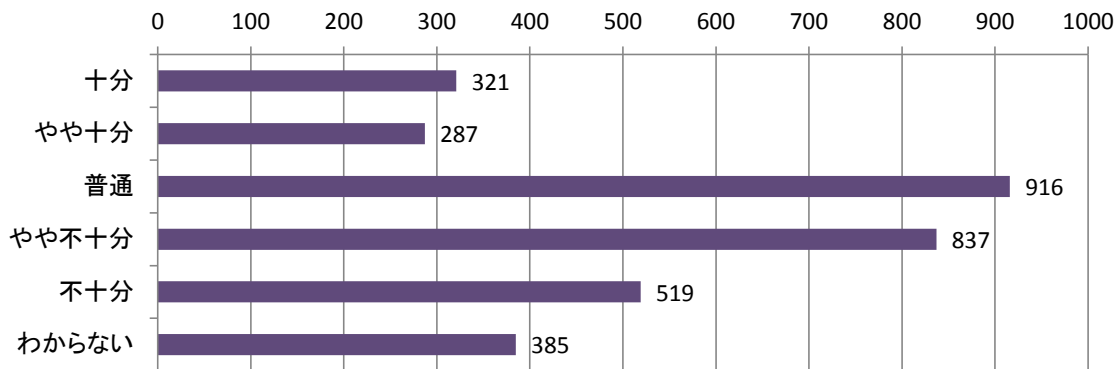

■教育に関するアンケート

あなたの性別を教えてください。

あなたの年齢を教えてください。

お子様はいらっしゃいますか。

お子様の年齢について教えてください。
ご兄弟、ご姉妹がいらっしゃる方は、該当する年齢全てにチェックを入れてください。

お子様の教育は、学校教育だけで十分だと思いますか。

学校以外のご家庭の教育費を教えてください。

現在、学校以外で実施している、または検討している学習方法を全て教えてください。

学習塾にチェックをいれた方にお聞きします。

現在の学習塾を選んだ理由、もしくは今後学習塾を検討する際に重要視する点は何ですか。

知っている学習塾を教えてください。

ここからは各学習塾のサイトをご覧いただきながらお答えください。

各学習塾の先生について、どのような印象をもちましたか。

	とても好感がもてる	好感が持てる	どちらともいえない	好感は持てない	全く好感はもてない
個別教室のトライ	10	188	592	35	29
個別指導塾スタンダード	7	148	649	25	25
個別指導スクールIE	5	125	665	34	25
TKG(東京個別指導学院)	5	116	678	31	24
四谷学院	10	142	643	36	23